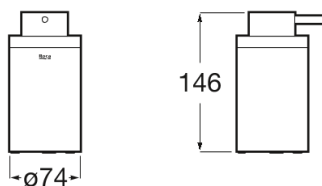

HOTELS

Sæbedispenser

MÅL

Bredde	97 mm
Dybde	74 mm
Højde	146 mm

FARVE OG FINISH

C4 Black

TEKNISKE TEGNINGER

EGENSKABER

Finish: Krom

Fæstningsæt: Medfølger

Installationstype: Bordplade

Kapacitet (l): 0,24

Materiale: Metal

Hærværksbeskyttelse

Hotels

En alliance mellem enkelhed, stil og funktionalitet. Denne kollektion er designet til at passe til ethvert sted og ethvert behov. Inspireret af minimalistiske former og stor alsidighed. En løsning udtænkt til små og store designprojekter, både offentlige og private.