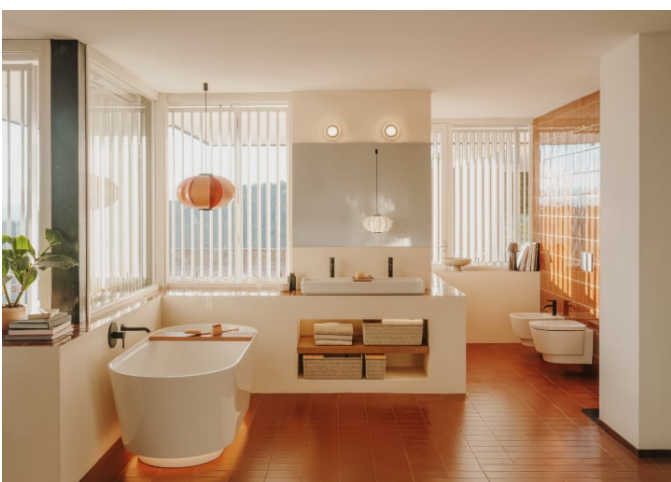

HOTELS

Sæbedispenser

MÅL

Bredde	97 mm
Dybde	74 mm
Højde	146 mm

FARVE OG FINISH

C4 Black

TEKNISKE TEGNINGER

EGENSKABER

Finish: Krom

Fæstningsæt: Medfølger

Installationstype: Bordplade

Kapacitet (l): 0,24

Materiale: Metal

Hærværksbeskyttelse

Hotels

En alliance mellem enkelhed, stil og funktionalitet. Denne kollektion er designet til at passe til ethvert sted og ethvert behov. Inspireret af minimalistiske former og stor alsidighed. En løsning udtænkt til små og store designprojekter, både offentlige og private.